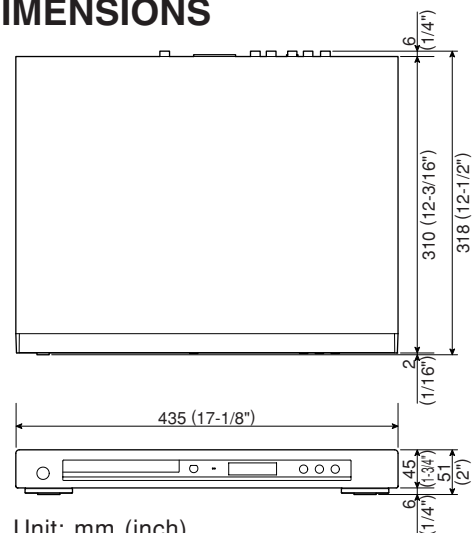

### REAR PANEL

▼ B, G models

### DIMENSIONS

Unit: mm (inch)

このサービスマニュアルは、エコマーク認定の再生紙を使用しています。  
This Service Manual uses recycled paper.

© 2005 YAMAHA CORPORATION All rights reserved.

100949

YAMAHA CORPORATION  
P.O.Box 1, Hamamatsu, Japan